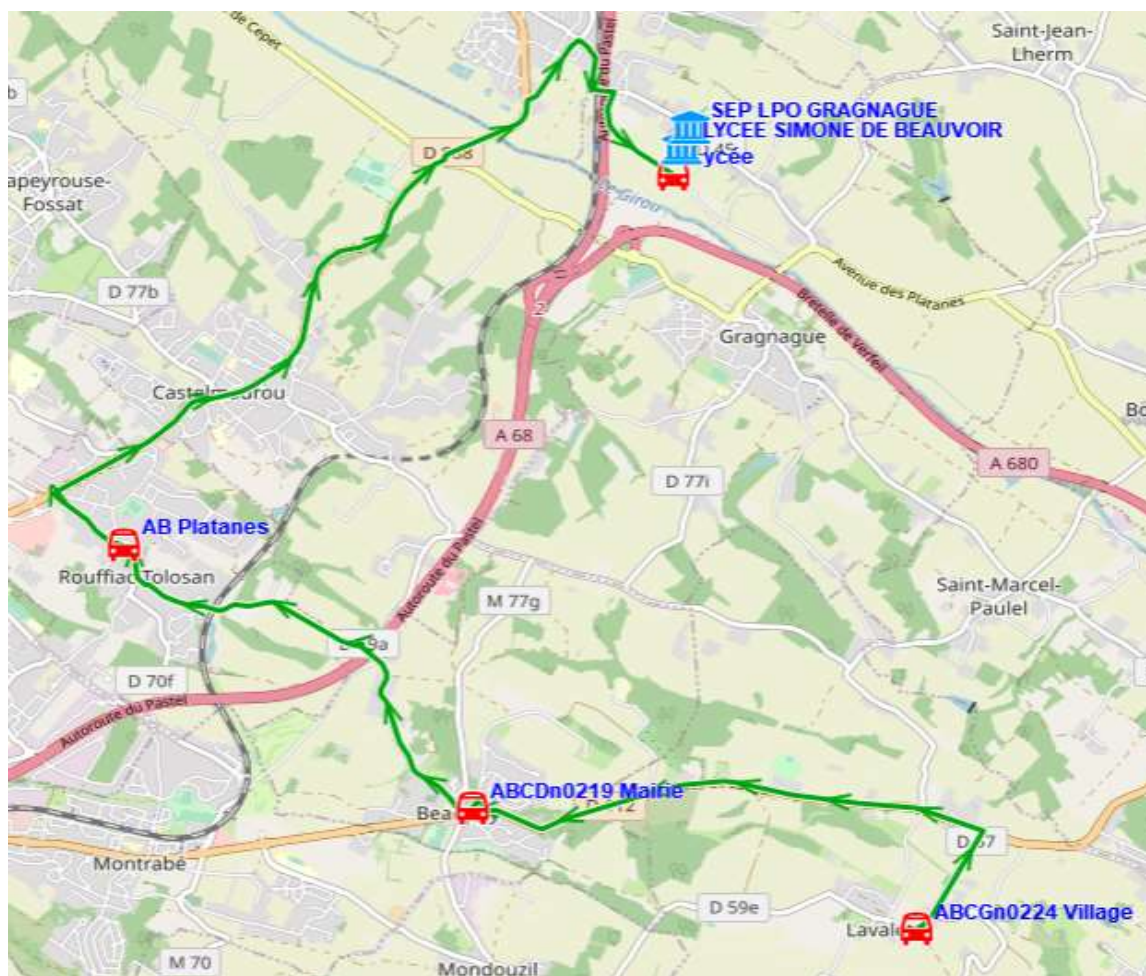

Fiche Horaire

Ligne : S5016 - LAVALETTE - LYCEE GRAGNAGUE

Validité à partir du 16/08/2022

Scol Course :		Oui
Commune	Itinéraires Km en charge Point d'arrêt	S5016A01 17,45 Immjv---
LAVALETTE	ABCGn0224 Village	07:12
BEAUPUY	ABCDn0219 Mairie	07:20
ROUFFIAC-TOLOSAN	AB Platanes	07:28
GRAGNAGUE	Lycée	07:40

Fiche Horaire

Ligne : S5016 - LAVALETTE - LYCEE GRAGNAGUE

Validité à partir du 16/08/2022

Commune	Scol Course :	Oui	Oui
	Itinéraires Km en charge Point d'arrêt	S5016R01 20,16 --m----	S5016R01 20,16 lm-jv---
GRAGNAGUE	Lycée	13:10	18:10
LAVALETTE	ABCGn0224 Village	13:25	18:25
BEAUPUY	ABCDn0219 Mairie	13:33	18:33
ROUFFIAC-TOLOSAN	AB Platanes	13:41	18:41